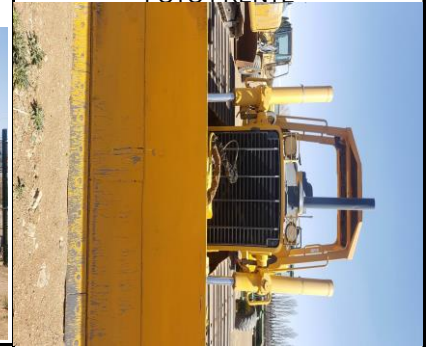

CHECK LIST CONTROL DE MAQUINARIA

Entrega	
Recepcion	

Fecha: **23/03/2022**

BULLDOZER

SERIE: **T0750CX923551**

MODELO: **750C**

HOROMETRO: **8873**

	Si	No	B	R	M
Nivel de aceite de motor	X				
Nivel anticongelante	X				
Arranque de motor	X				
Fugas de aceite en motor		X			
Fugas de combustible		X			
Filtros de aire	X				
Filtros de combustible	X				
Tapon de llenado de aceite de motor	X				
Tapon de sist. Hidraulico	X				
Tapon de tanque combustible	X				
Cilindros de Hoja Topadora	X		X		
Cilindro de bucket (cargadora)	N/A				
Zapatas	X		X		
Cadena izquierda	X		X		
Cadena derecha	X		X		
Estado de roles inferiores	X		X		
Estado de roles superiores	X		X		
Estado de Rueda guia Izq.	X		X		

EVIDENCIA FOTOGRAFICA

FOTO LADO IZQ

FOTO LADO DER.

FOTO FRENTE

FOTO TRASERA

FOTO CABINA

FOTO HOROMETRO

FOTO NIVEL ACEITE HIDRAULICO